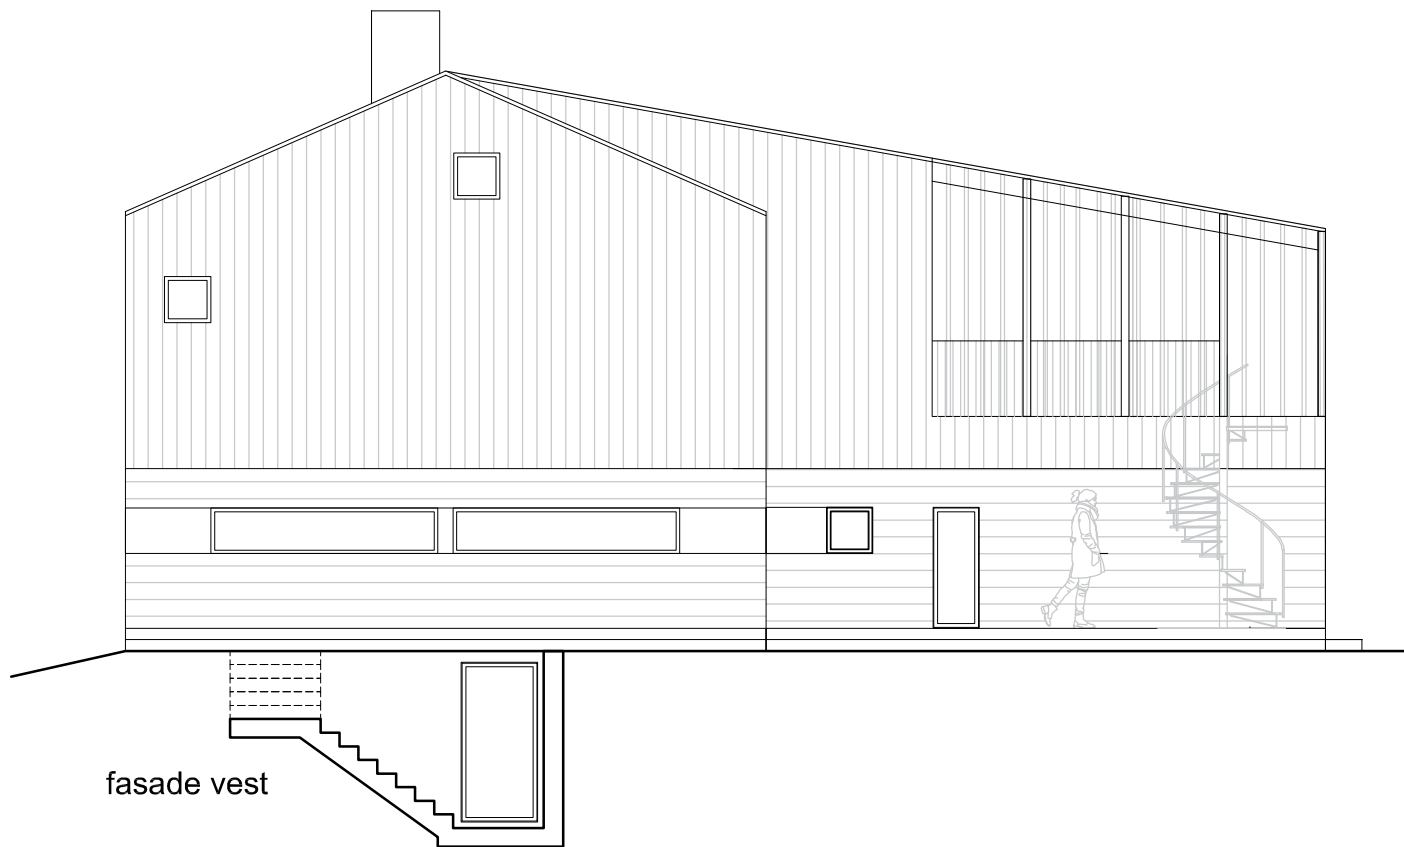

fasade øst

fasade sør

fasade vest

fasade nord

0032 ny enebolig	dato	17.04.2018	sign	gs
Holmestrand	mål	1:100 / A3	kontr.	gs
fasader	SØK	tegn nr.	AR - 03	rev
				-

gs arkitekter

gs arkitekter as
www.gsarkitekter.no