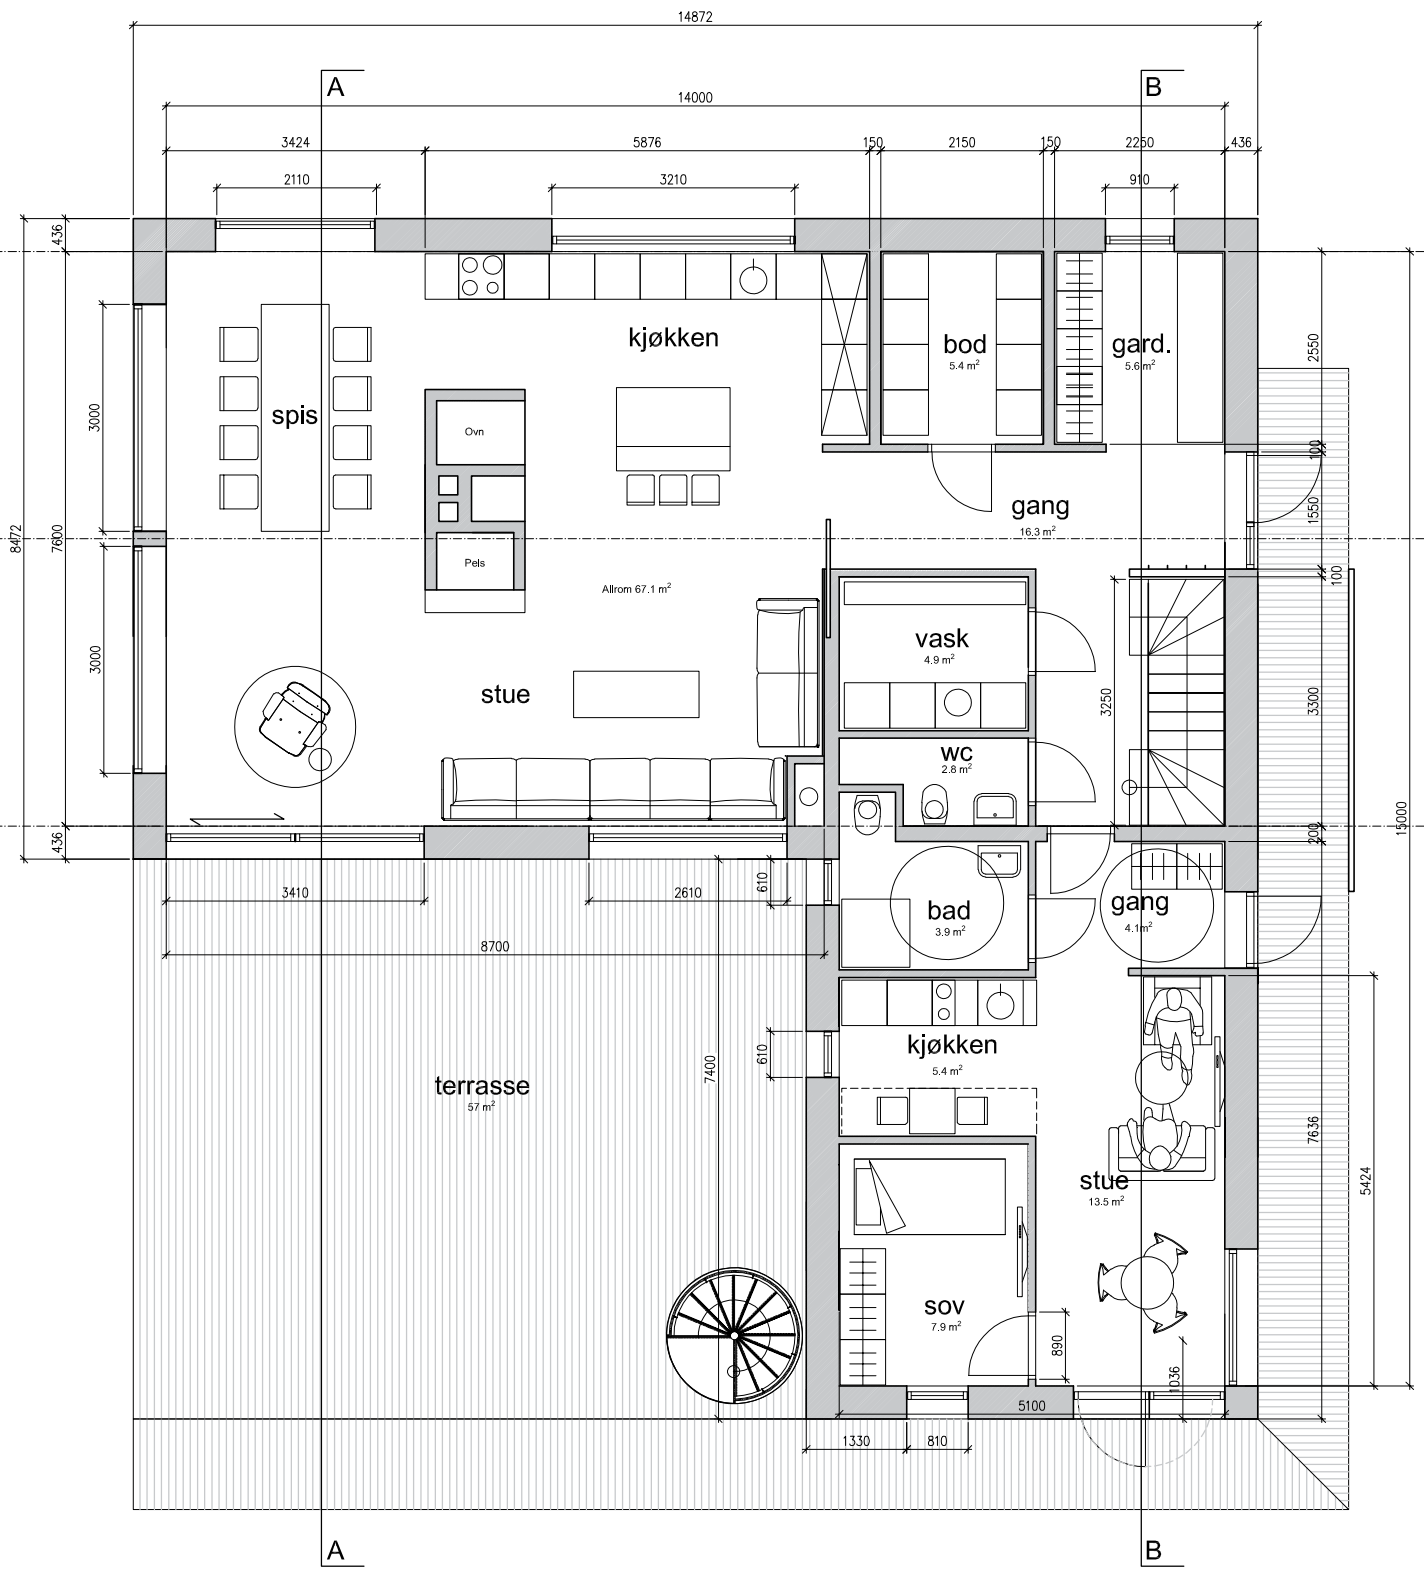

Plan 1.etg.

Plan 2.etg.

0032 ny enebolig

Holmestrand

plan 1. og 2. etasje

dato 17.04.2018

mål 1:100 / A3

tegn nr. AR - 04