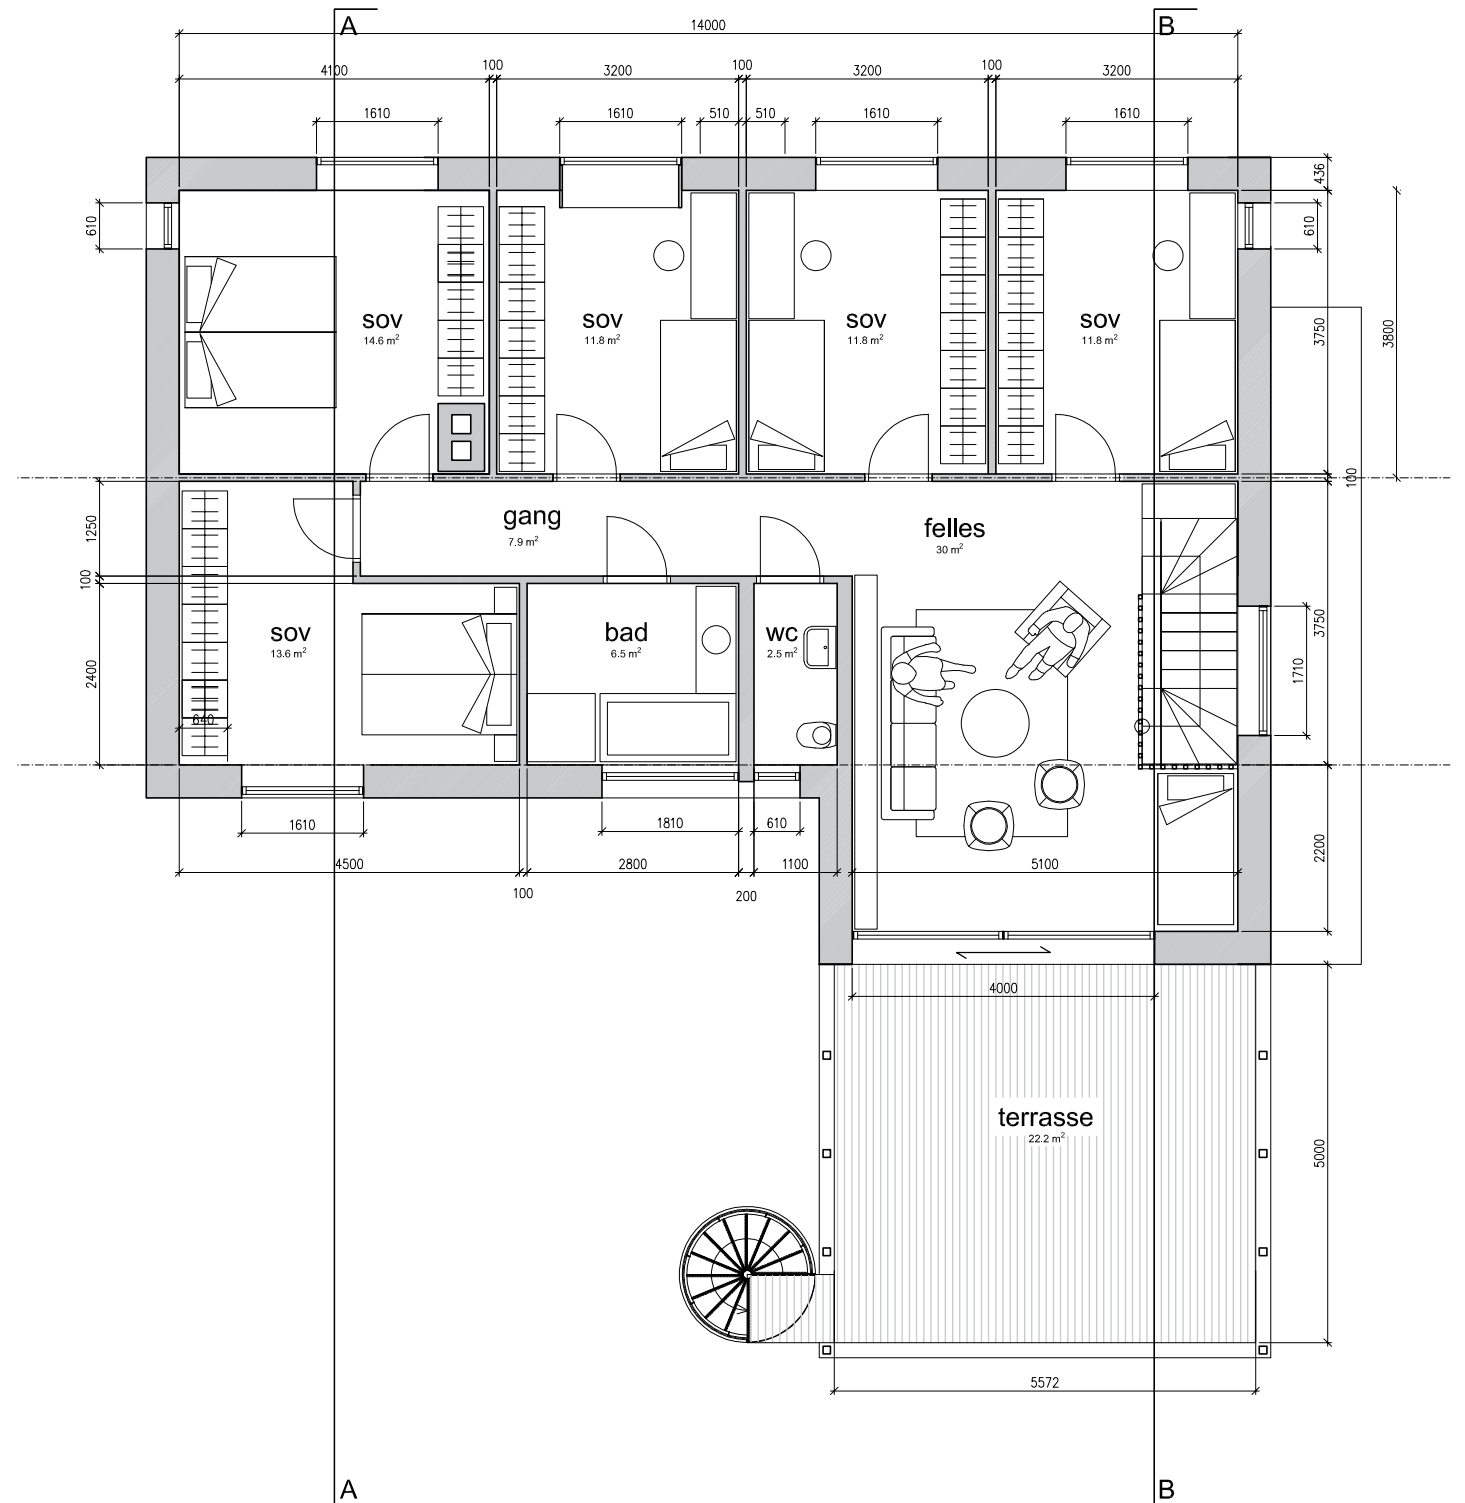

Plan 1.etg.

Plan 2.etg.

0032 ny enebolig

Holmestrand

plan 1. og 2. etasje

dato 17.04.2018

mål 1:100 / A3

tegn nr. AR - 04